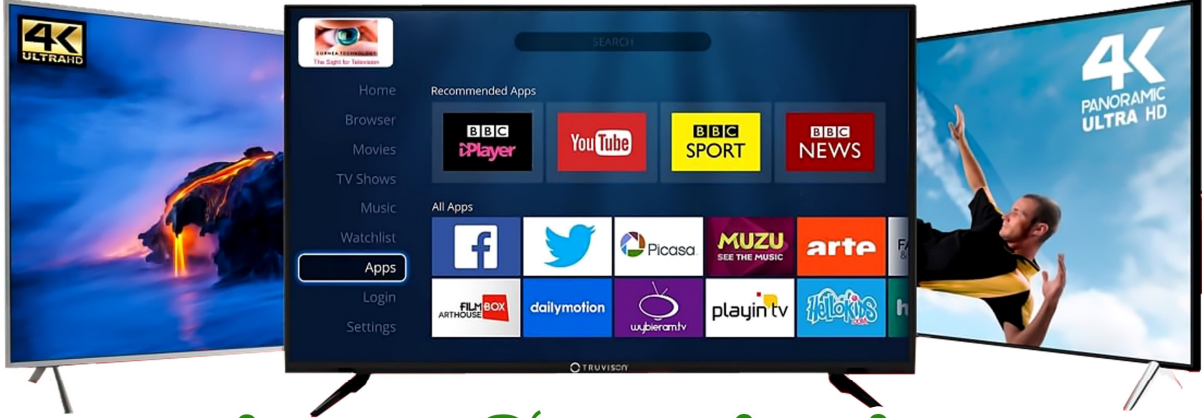

📍 Palanganatham, Madurai - 03.

**அனைத்து டிவி'களுக்கும் 2 வருட
Warranty வழங்கப்படும்.**

LED டிவி

முன்பணம்

19 inches (Full HD LED)	= 1500/- (மட்டும்)
21 inches (Full HD LED)	= 2000/- (மட்டும்)
32 inches (4K Android)	= 4000/- (மட்டும்)
40 inches (4K Android)	= 6000/- (மட்டும்)
43 inches (4K Android)	= 8,000/- (மட்டும்)
50 inches (4K Android)	= 12,000/- (மட்டும்)